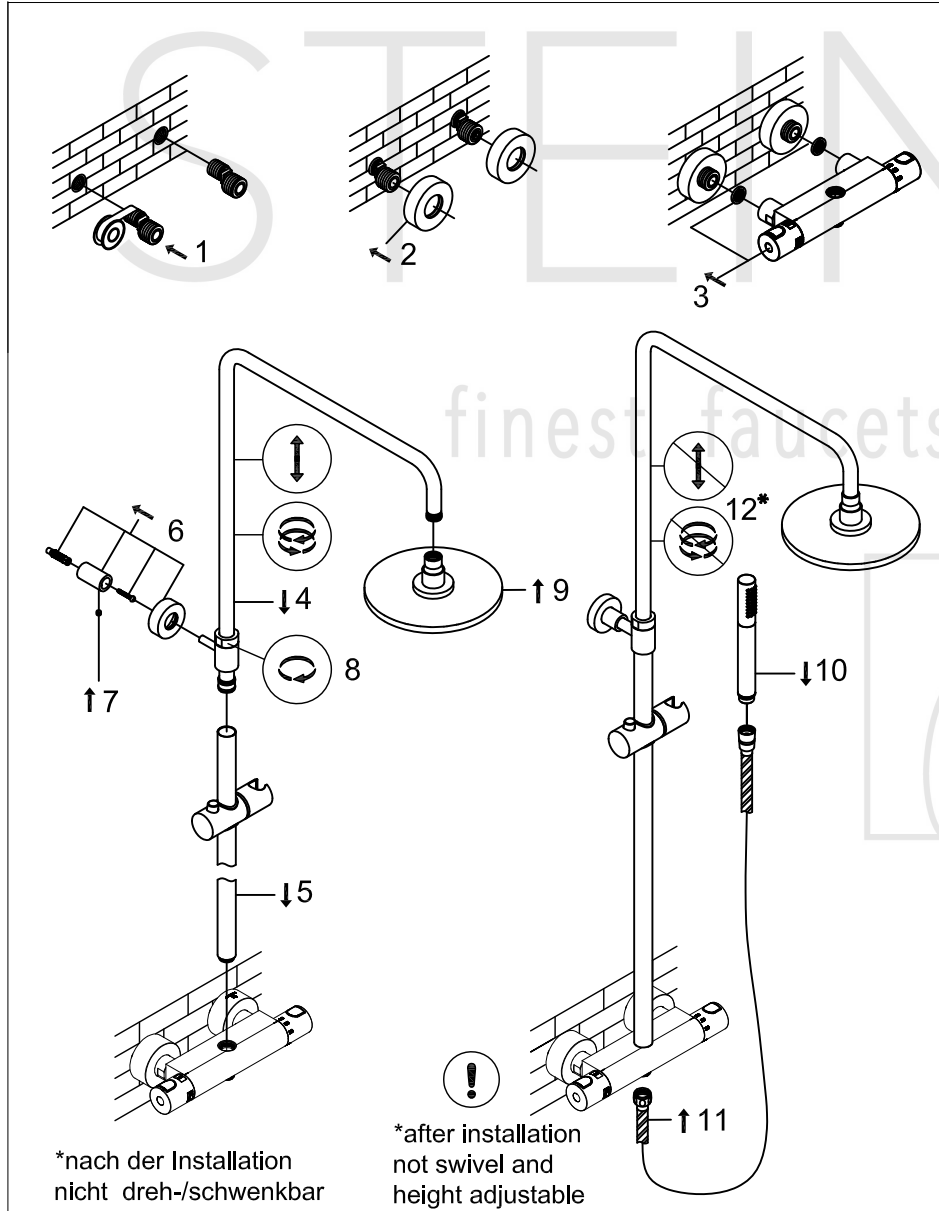

STEINBERG

Brauseset

Shower set

Art.Nr.100 2721 2

Installation / Installation

Technische Zeichnung / technical drawing