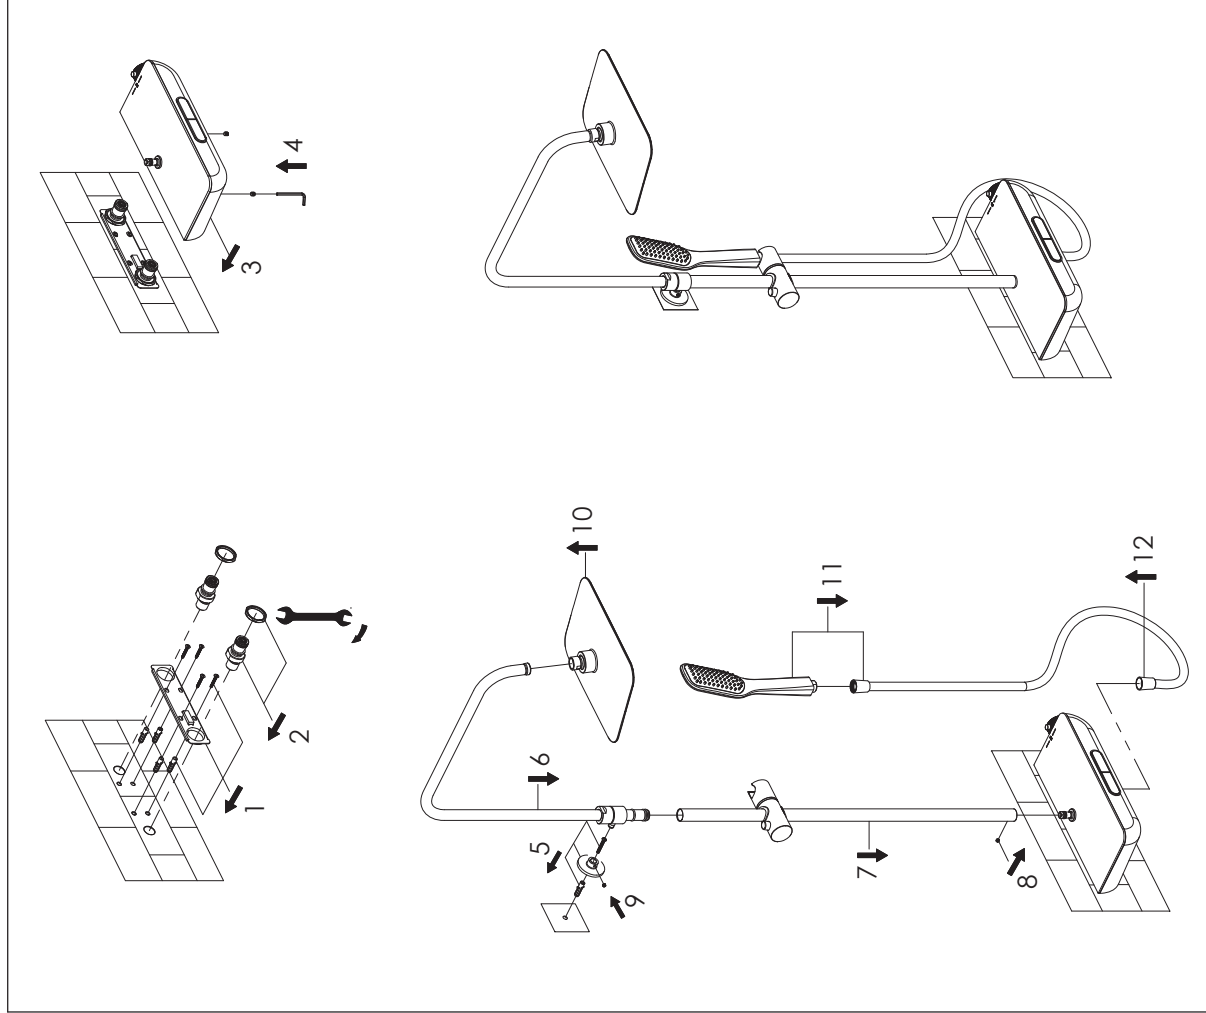

Brausetset

Shower set

Art.Nr. 101 2700

Installation / Installation

Technische Zeichnung / Technical drawing