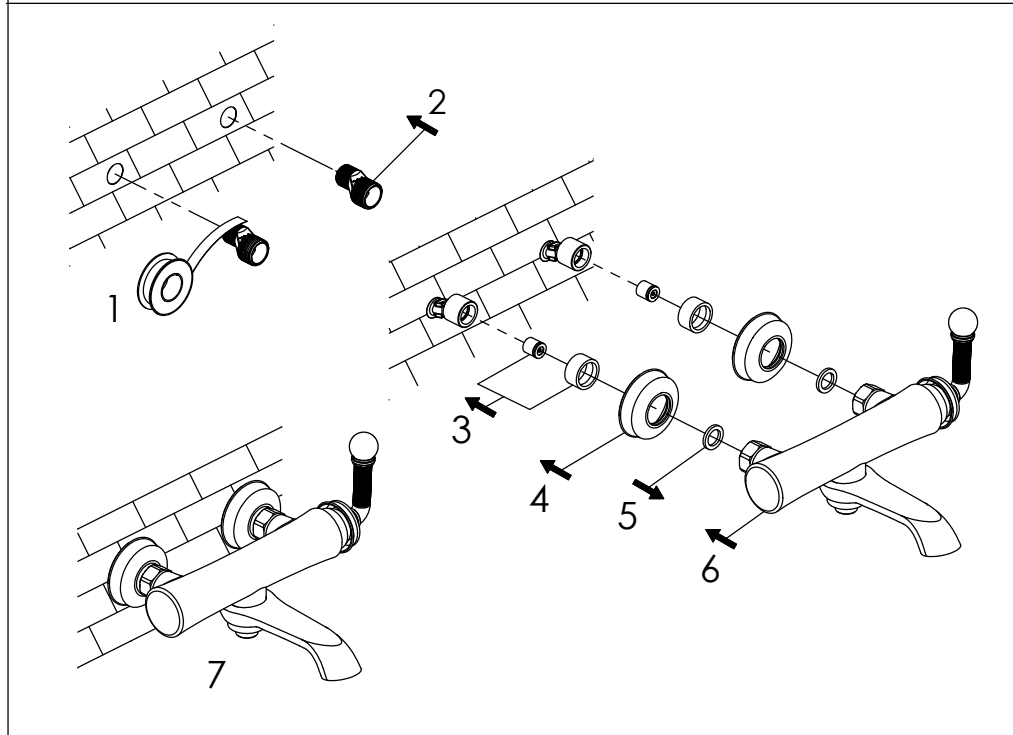

STEINBERG

Wanne/Brause-Einhebelmischer

Single lever bath/shower mixer

Art.Nr. 355 1100

Installation / Installation

Technische Zeichnung / Technical drawing

Explosionszeichnung / Exploded drawing