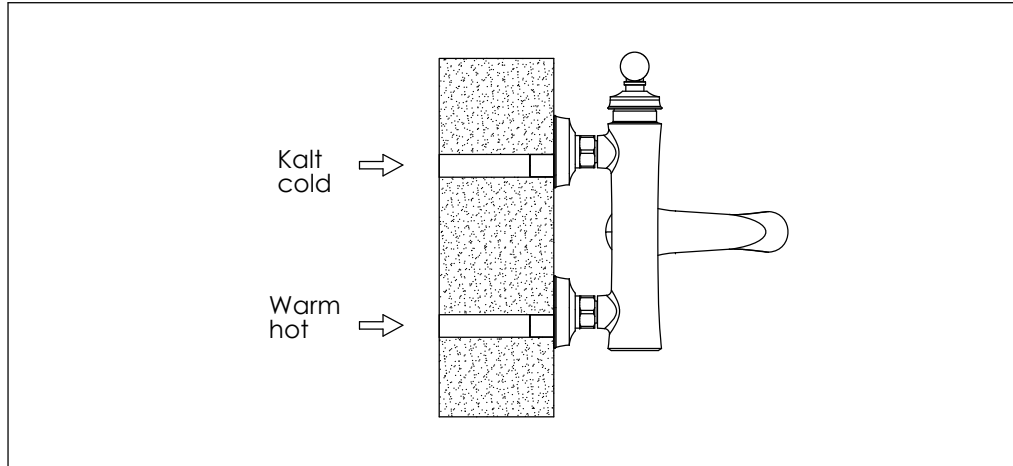

STEINBERG

Wanne/Brause-Einhebelmischer

Single lever bath/shower mixer

Art.Nr. 355 1100

Installation / Installation

Technische Zeichnung / Technical drawing

Explosionszeichnung / Exploded drawing