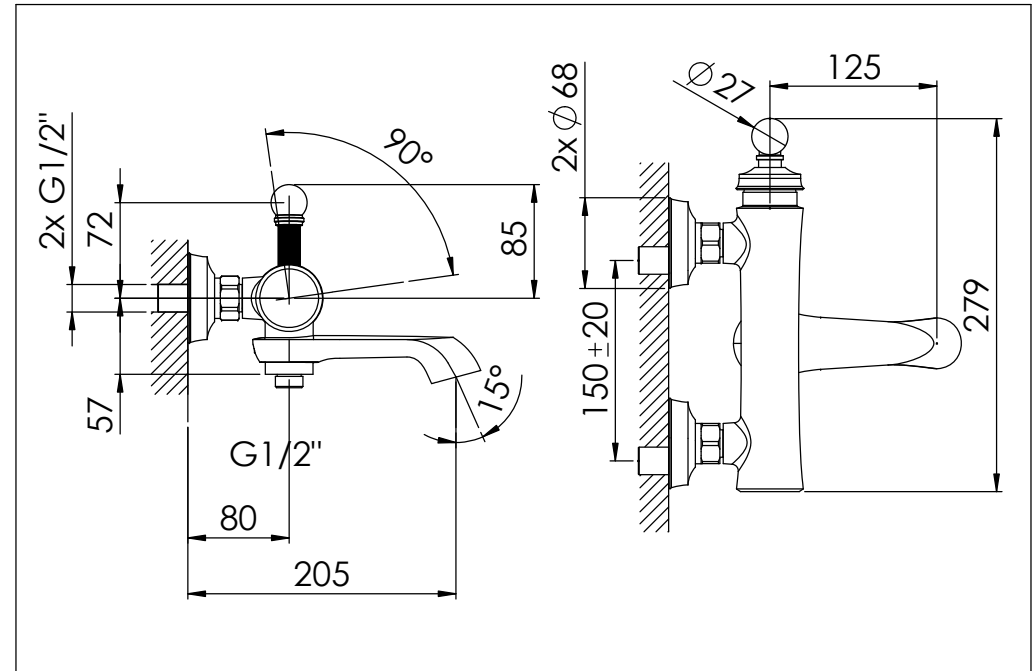

STEINBERG

Wanne/Brause-Einhebelmischer

Single lever bath/shower mixer

Art.Nr. 355 1100

Installation / Installation

Technische Zeichnung / Technical drawing

Explosionszeichnung / Exploded drawing