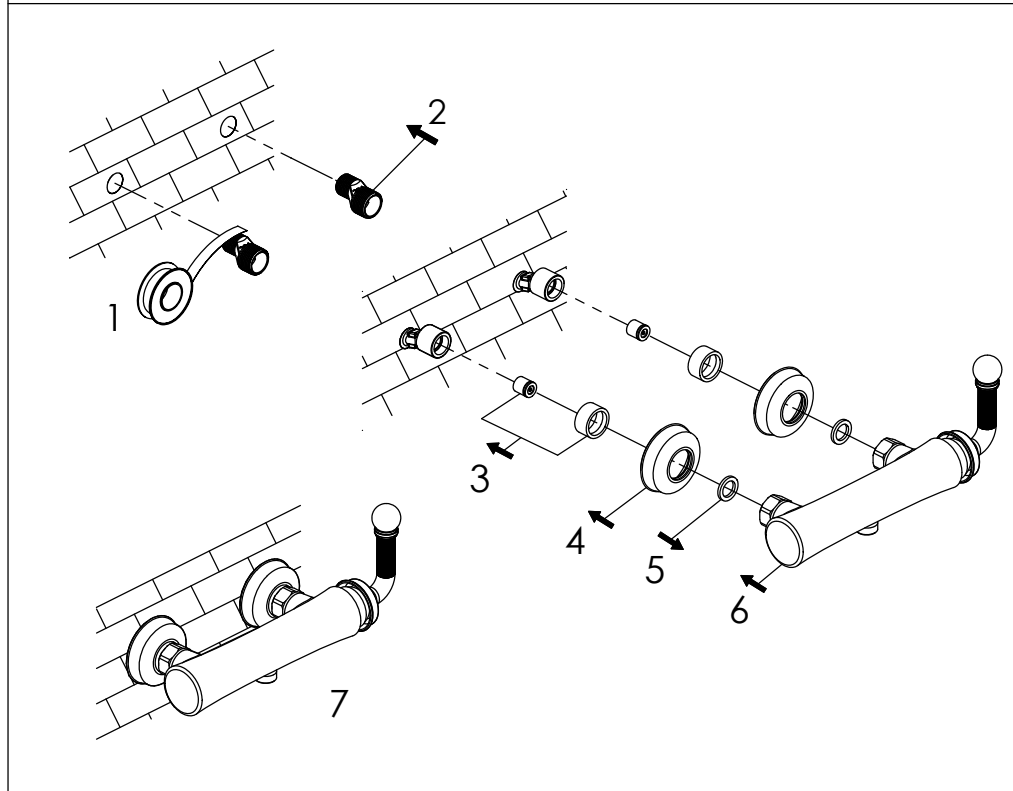

STEINBERG

Aufputz-Einhebelmischer

Exposed single lever mixer

Art.Nr. 355 1200

Installation / Installation