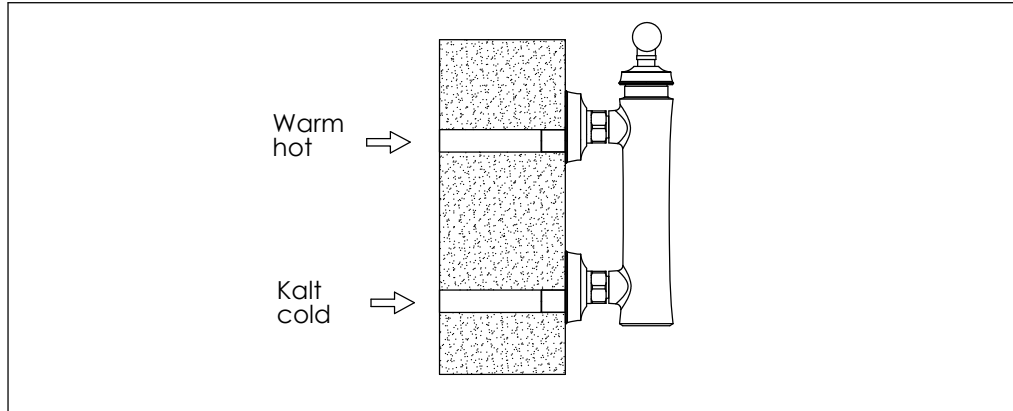

STEINBERG

Aufputz-Einhebelmischer

Exposed single lever mixer

Art.Nr. 355 1200

Installation / Installation