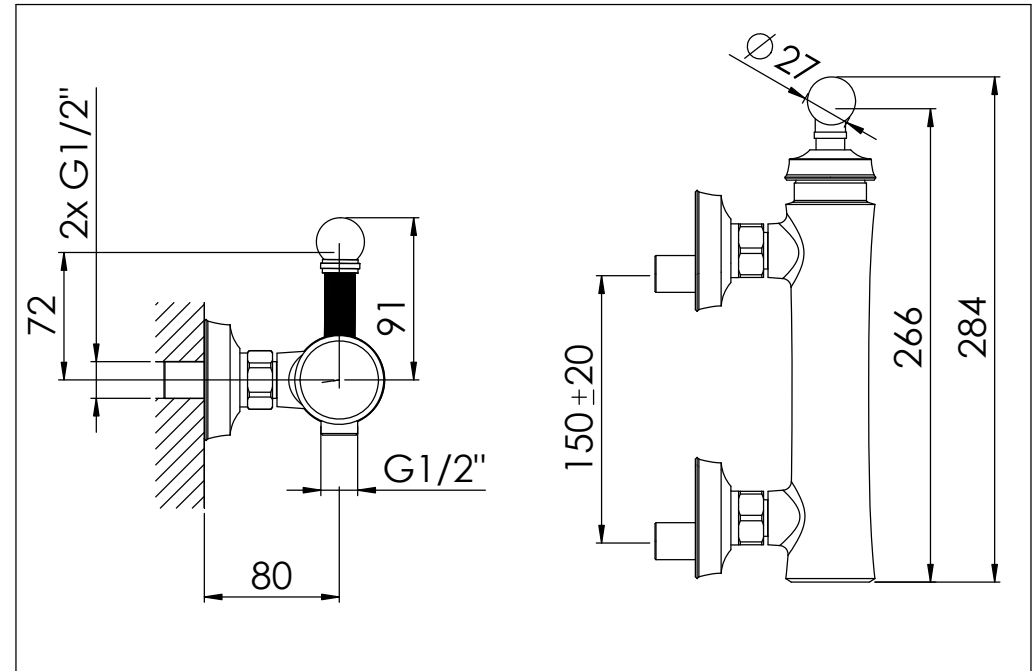

Technische Zeichnung / Technical drawing