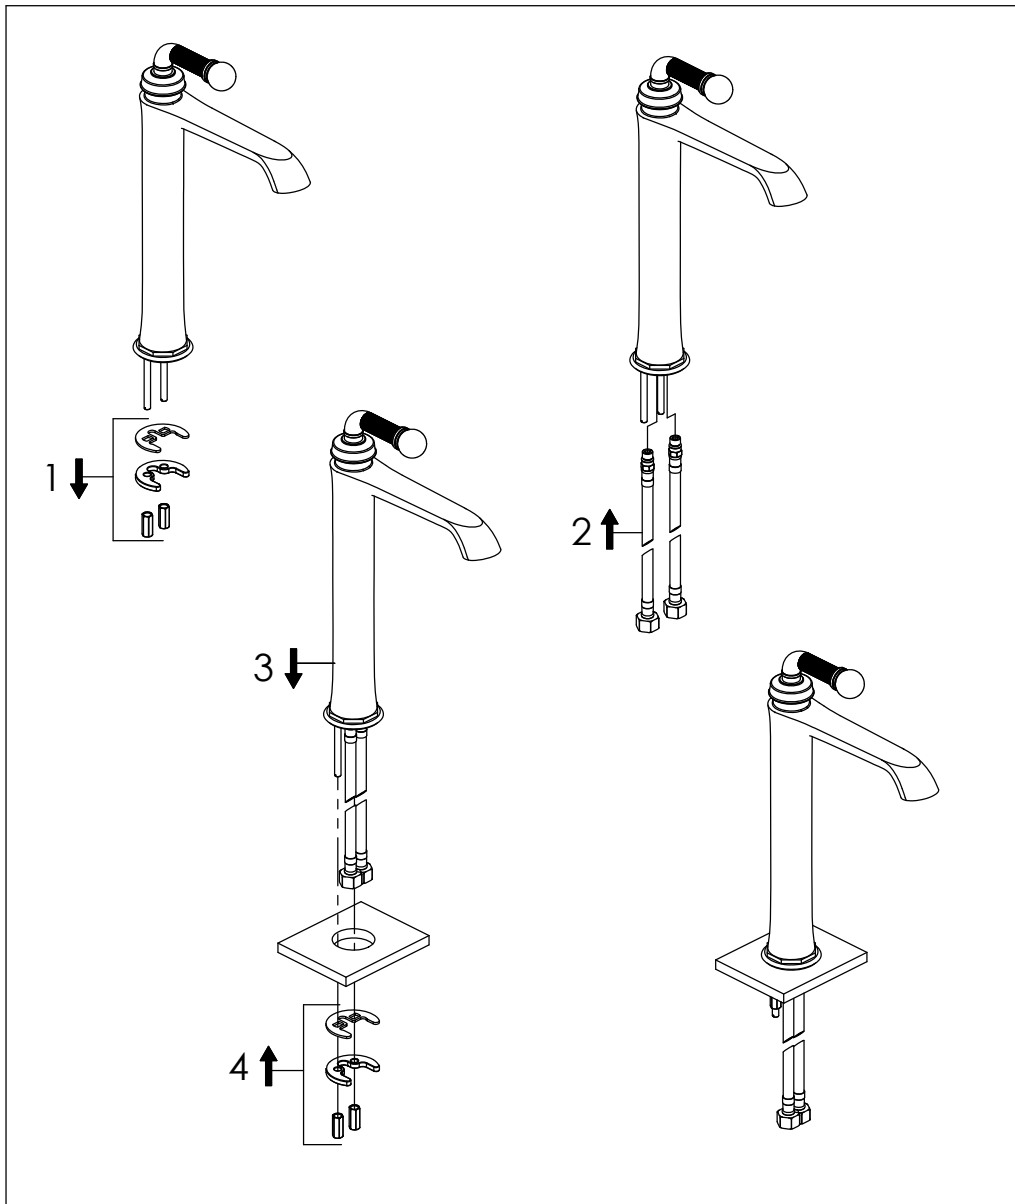

STEINBERG

Waschtisch-Einhebelmischer

Single lever basin mixer

Art.Nr. 355 1700

Installation / Installation