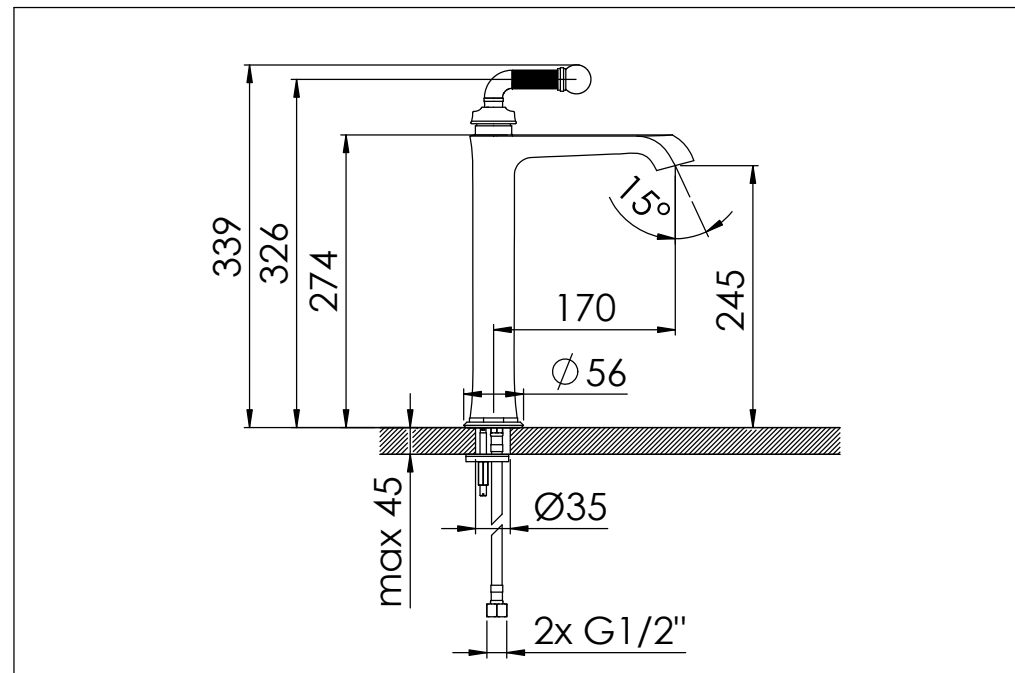

Technische Zeichnung / Technical drawing