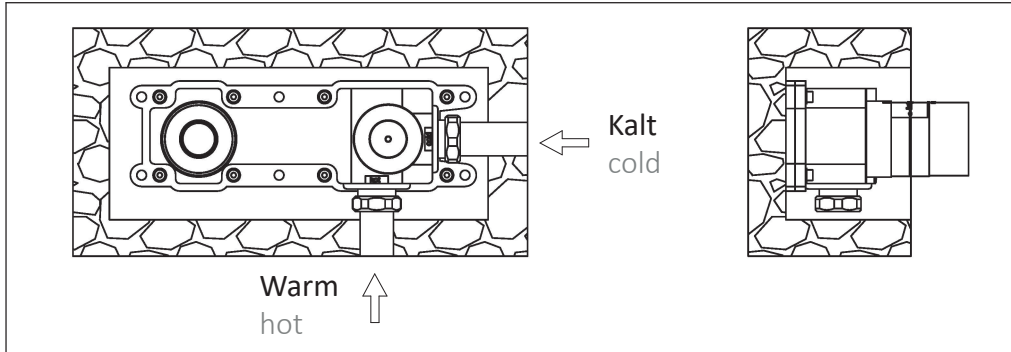

STEINBERG

Waschtisch-Wand-Einhebelmischer

Wall mounted single lever basin mixer

Art.Nr. 355 1854 3

Installation / Installation

Technische Zeichnung / Technical drawing

Explosionszeichnung / Exploded drawing