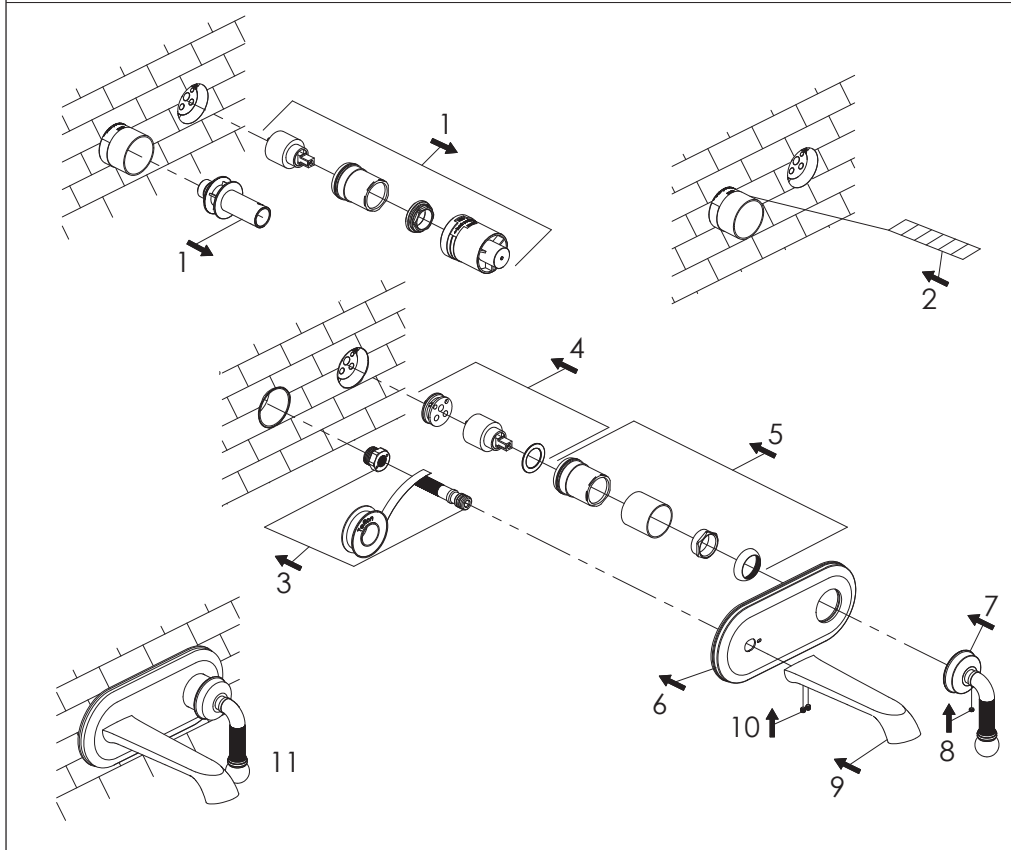

STEINBERG

Waschtisch-Wand-Einhebelmischer

Wall mounted single lever basin mixer

Art.Nr. 355 1854 3

Installation / Installation

Technische Zeichnung / Technical drawing

Explosionszeichnung / Exploded drawing