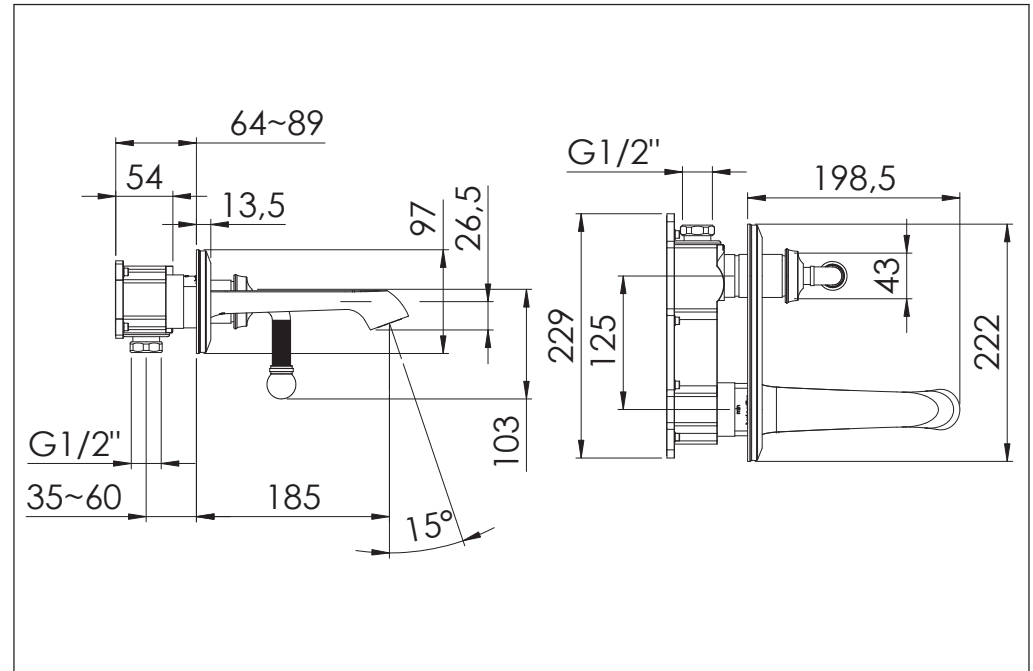

STEINBERG

Waschtisch-Wand-Einhebelmischer

Wall mounted single lever basin mixer

Art.Nr. 355 1854 3

Installation / Installation

Technische Zeichnung / Technical drawing

Explosionszeichnung / Exploded drawing