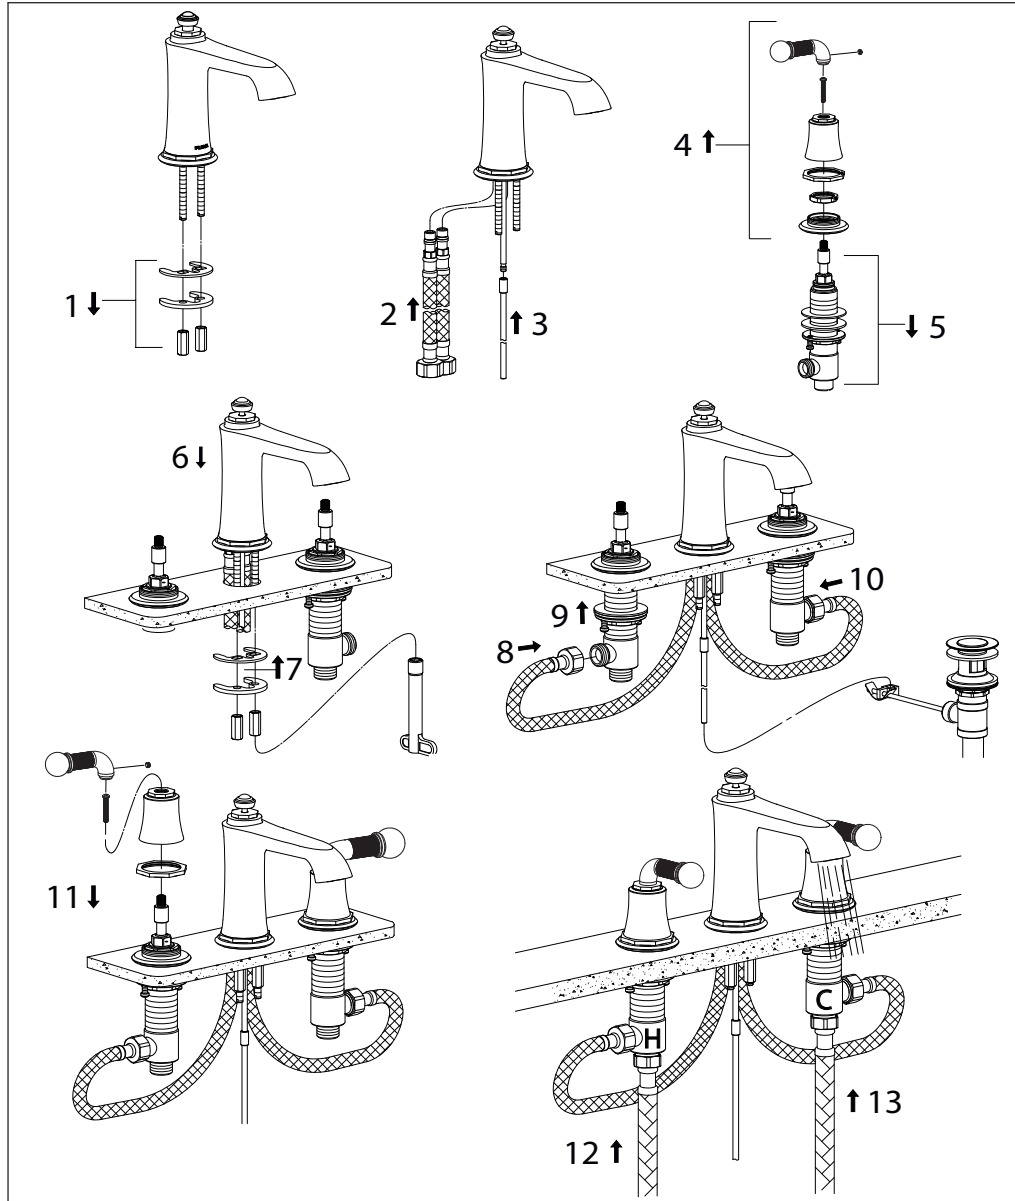

STEINBERG

3-Loch Waschtischarmatur

3-hole basin mixer

Art.Nr. 355 2000

Installation / Installation

Technische Zeichnung / Technical drawing

Explosionszeichnung / Exploded drawing