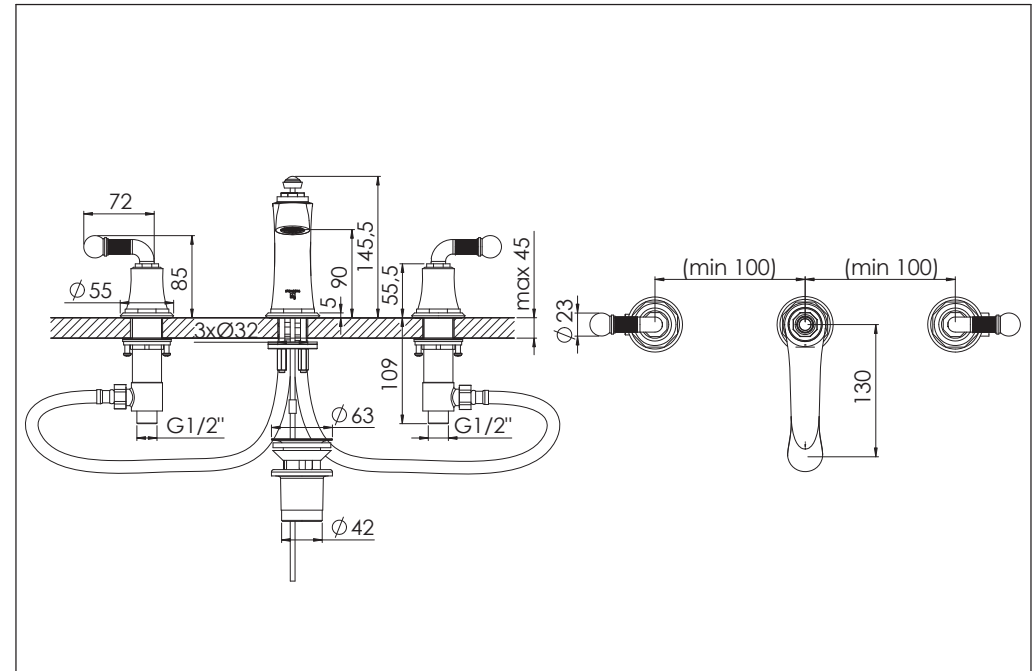

STEINBERG

3-Loch Waschtischarmatur

3-hole basin mixer

Art.Nr. 355 2000

Installation / Installation

Technische Zeichnung / Technical drawing

Explosionszeichnung / Exploded drawing