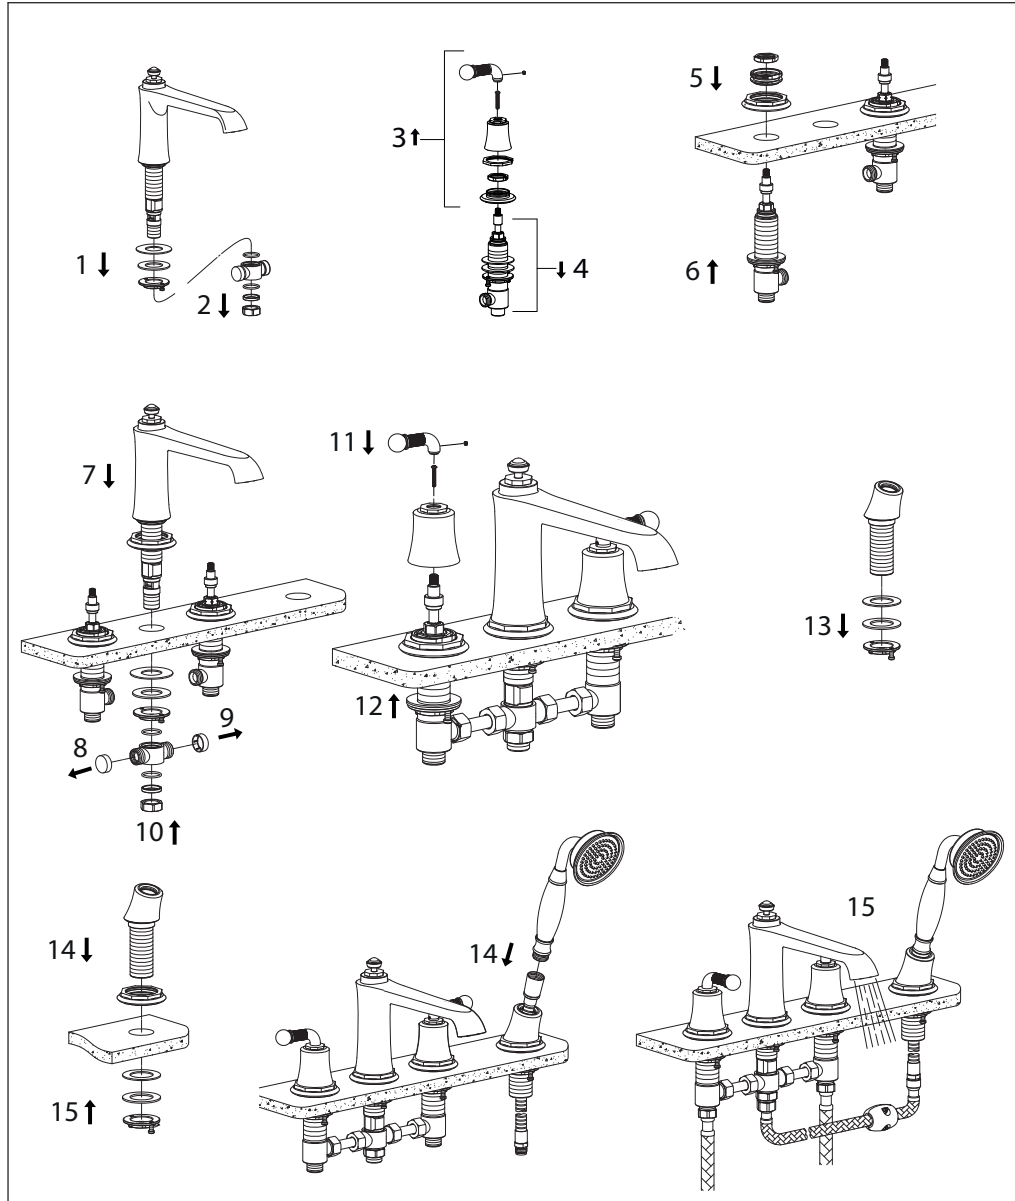

STEINBERG

4-Loch Wannenrand-Armatur

4-hole deck mounted bath mixer

Art.Nr. 355 2400

Installation / Installation

Technische Zeichnung / Technical drawing

Explosionszeichnung / Exploded drawing