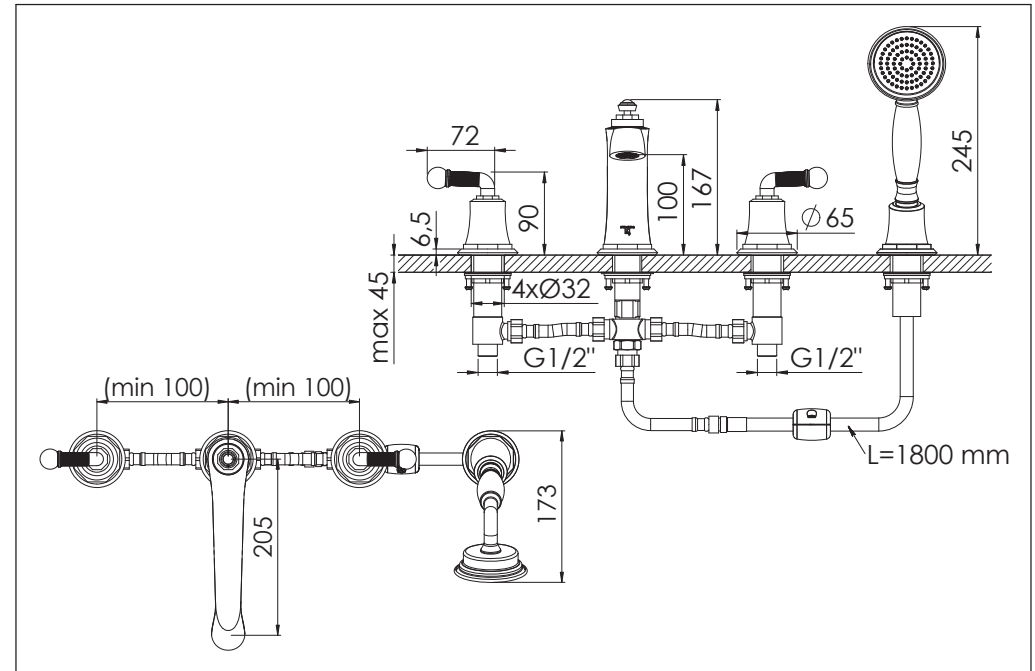

STEINBERG

4-Loch Wannenrand-Armatur

4-hole deck mounted bath mixer

Art.Nr. 355 2400

Installation / Installation

Technische Zeichnung / Technical drawing

Explosionszeichnung / Exploded drawing