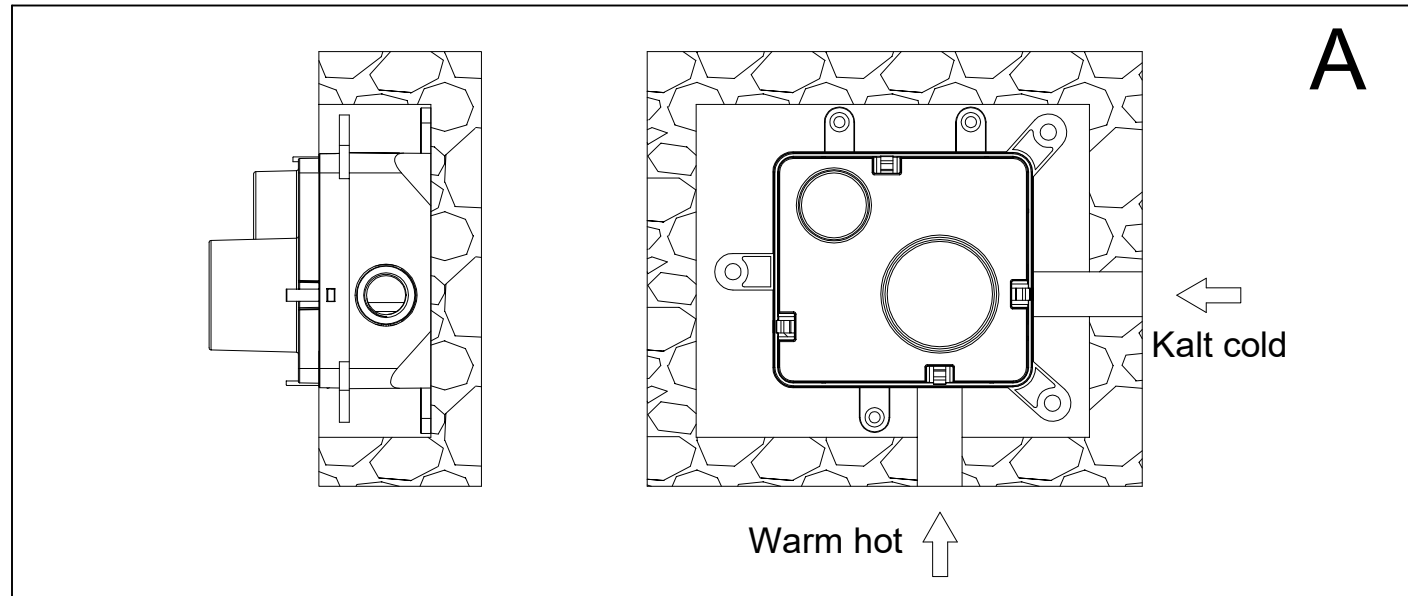

Unterputz Einbaukörper 1/2"

A118

Installation

Technische Zeichnung

Explosionszeichnung

Waschtisch-Einhebelmischbatterie

Art.Nr.BC-A118

Installation

Technische Zeichnung

Explosionszeichnung