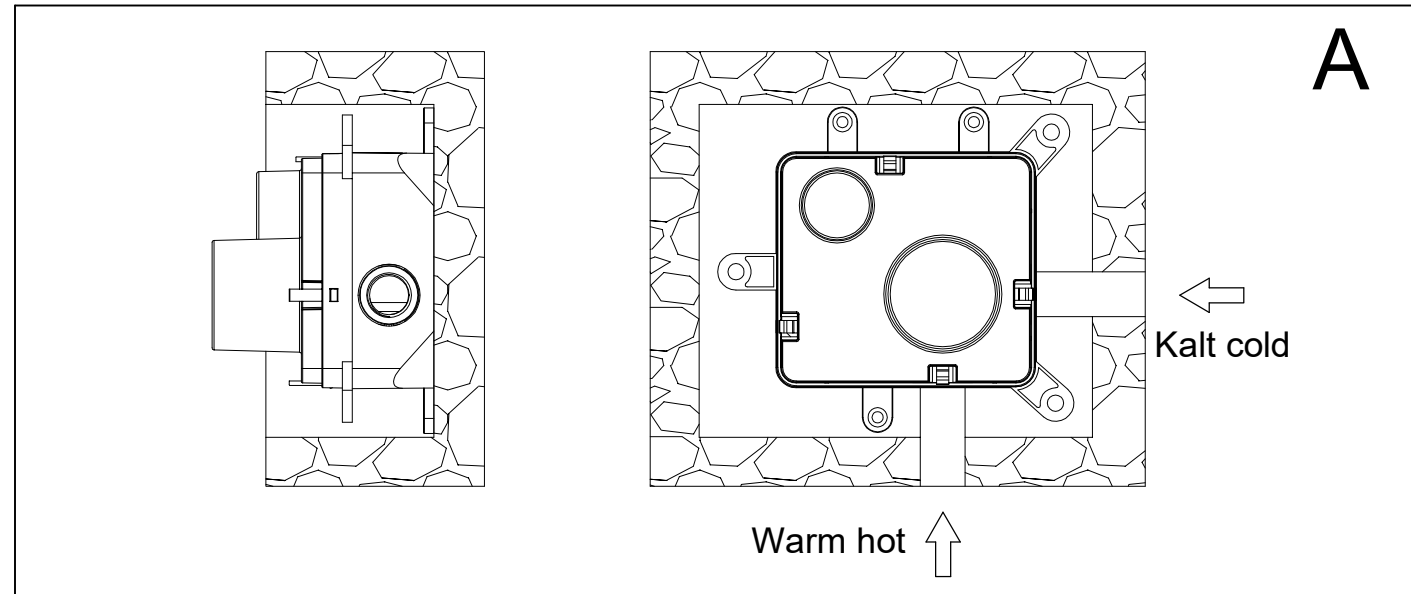

Unterputz Einbaukörper 1/2"

A118

Installation

Technische Zeichnung

Explosionszeichnung

Waschtisch-Einhebelmischbatterie

Art.Nr.BC-A118

Installation

Technische Zeichnung

Explosionszeichnung