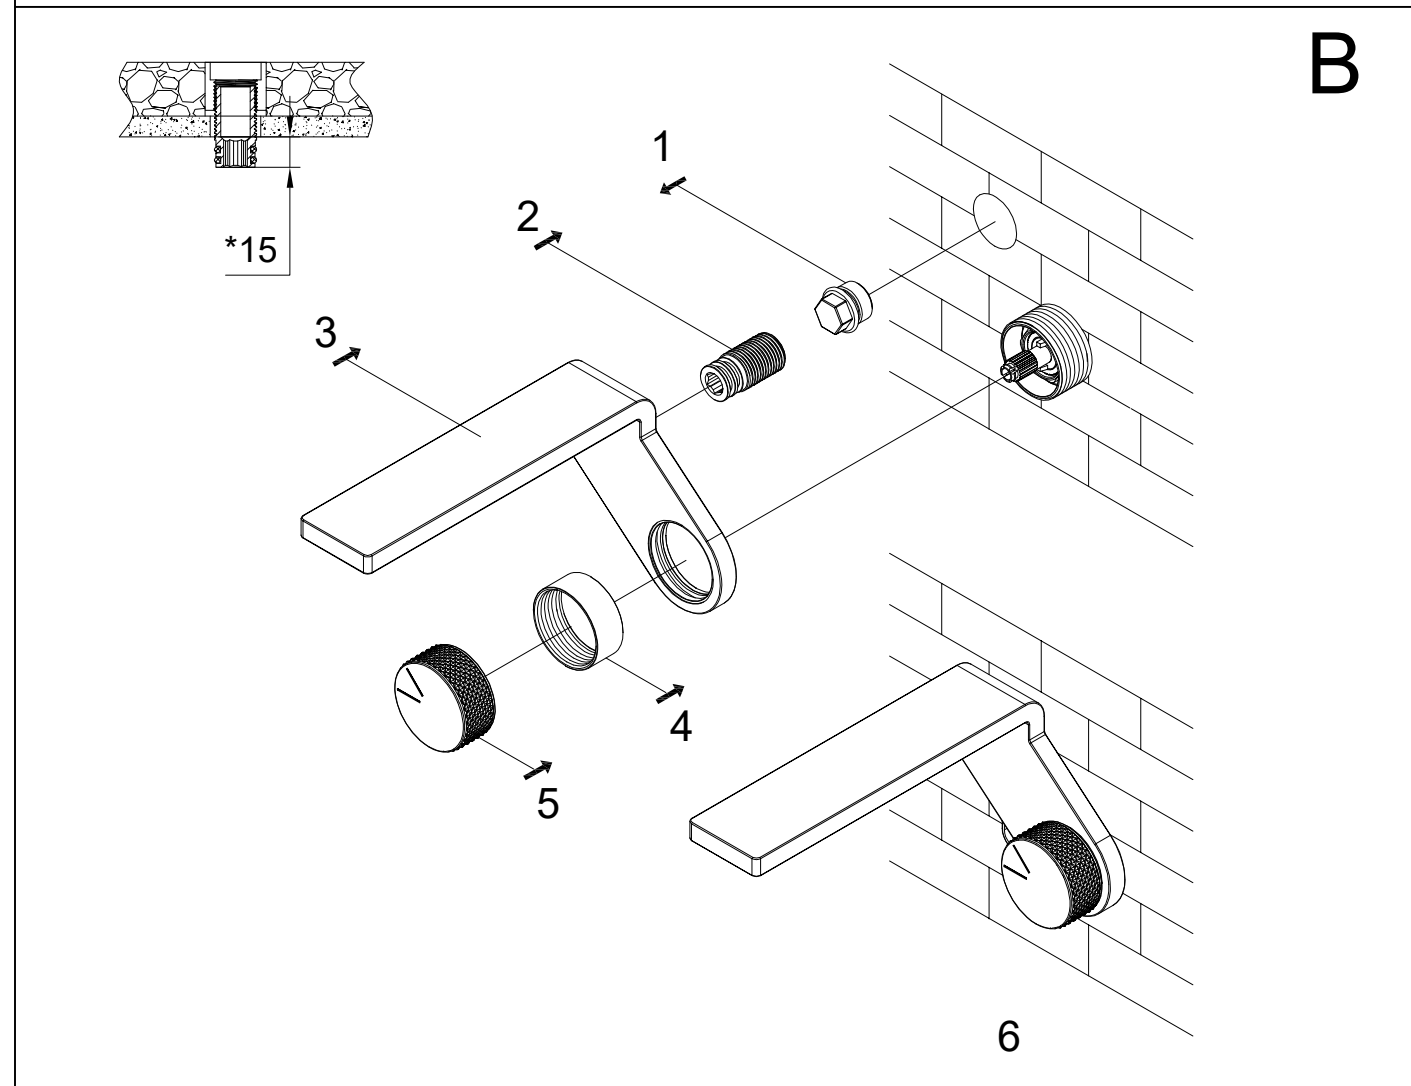

Unterputz Einbaukörper 1/2"

A118

Installation

Technische Zeichnung

Explosionszeichnung

Waschtisch-Einhebelmischbatterie

Art.Nr.BC-A118

Installation

Technische Zeichnung

Explosionszeichnung