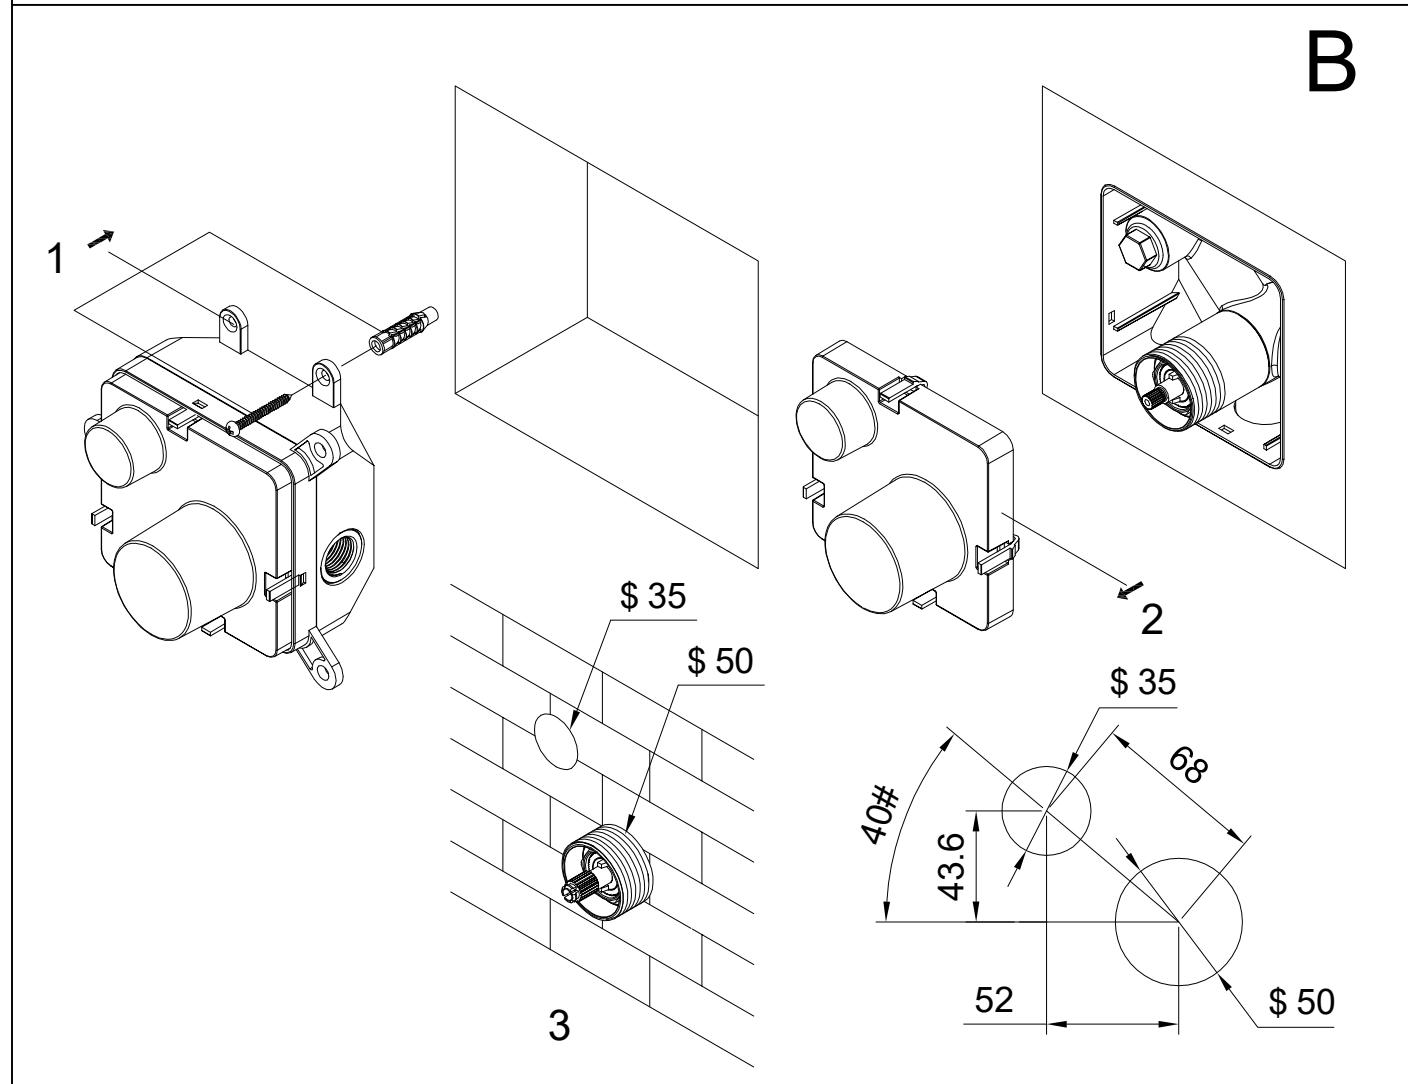

Unterputz Einbaukörper 1/2"

A118

Installation

Technische Zeichnung

Explosionszeichnung

Waschtisch-Einhebelmischbatterie

Art.Nr.BC-A118

Installation

Technische Zeichnung

Explosionszeichnung