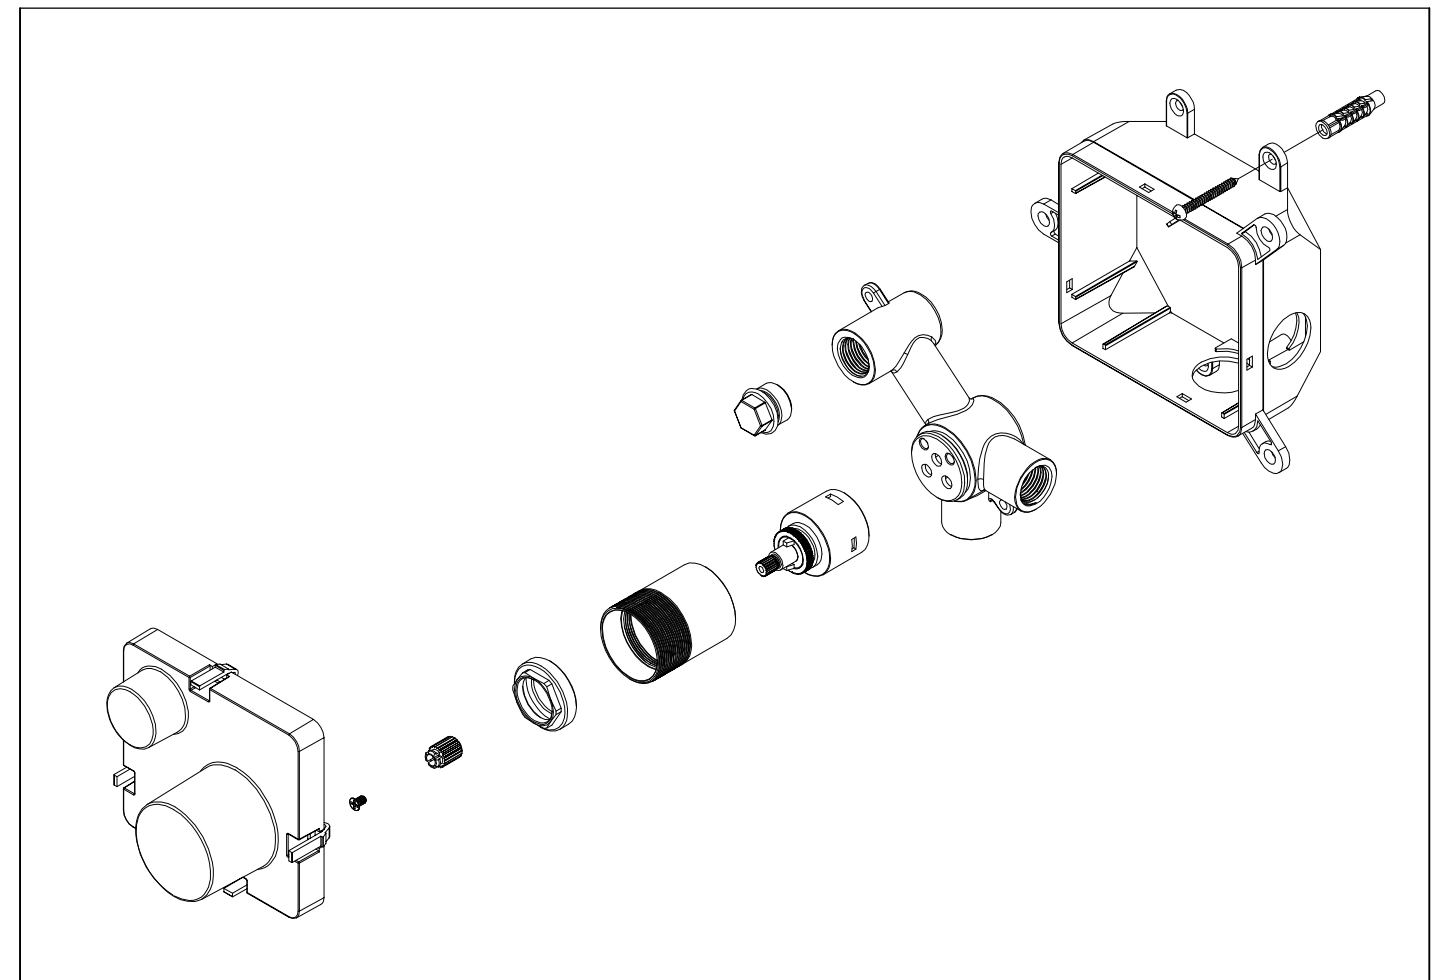

Unterputz Einbaukörper 1/2"

A118

Installation

Technische Zeichnung

Explosionszeichnung

Waschtisch-Einhebelmischbatterie

Art.Nr.BC-A118

Installation

Technische Zeichnung

Explosionszeichnung