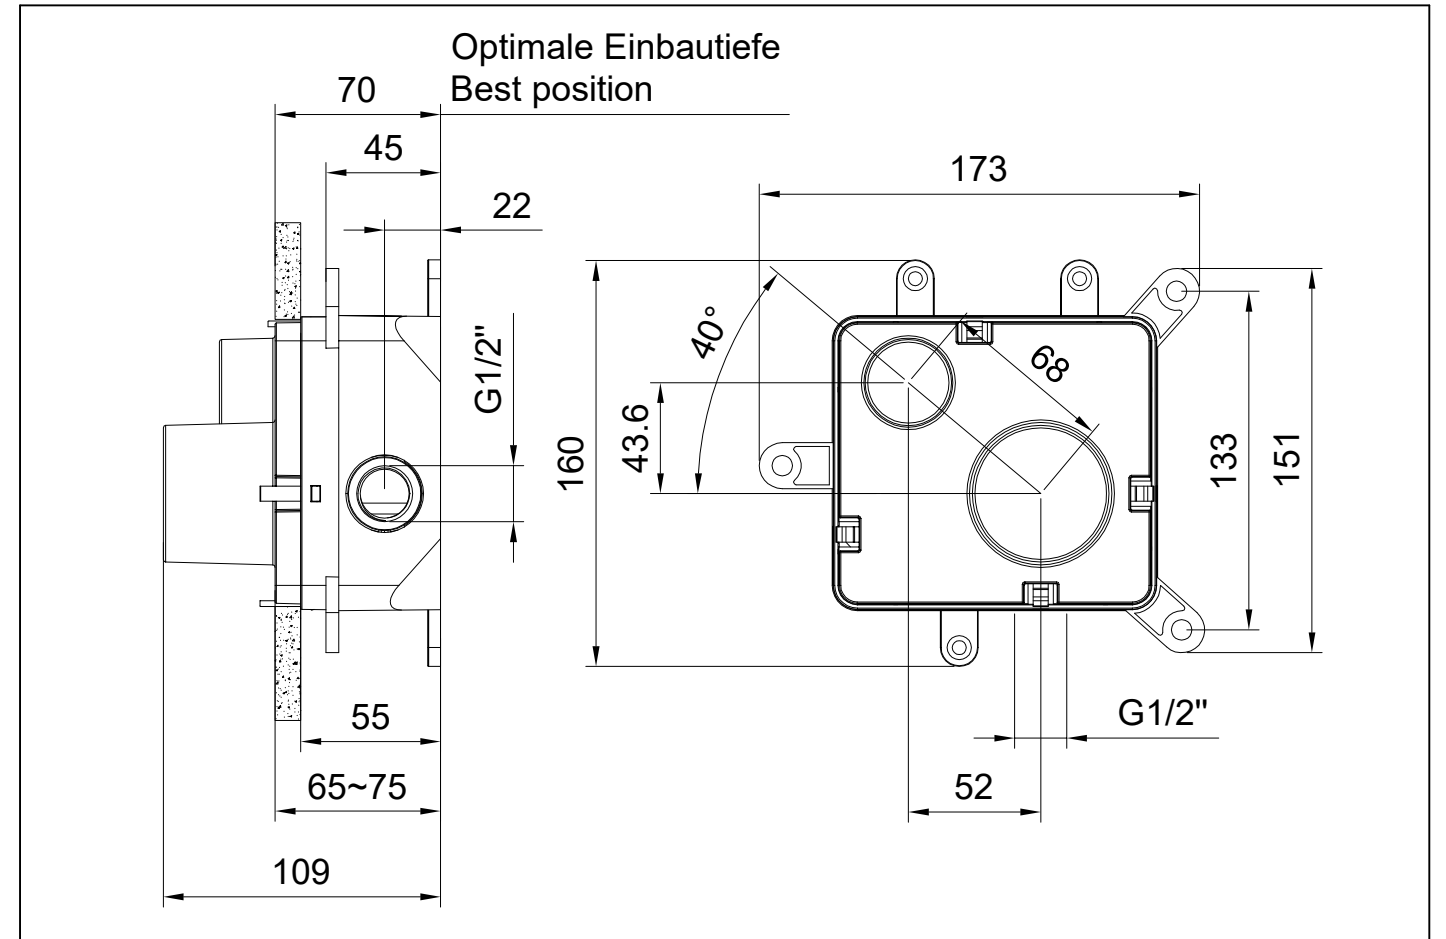

Unterputz Einbaukörper 1/2"

A118

Installation

Technische Zeichnung

Explosionszeichnung

Waschtisch-Einhebelmischbatterie

Art.Nr.BC-A118

Installation

Technische Zeichnung

Explosionszeichnung