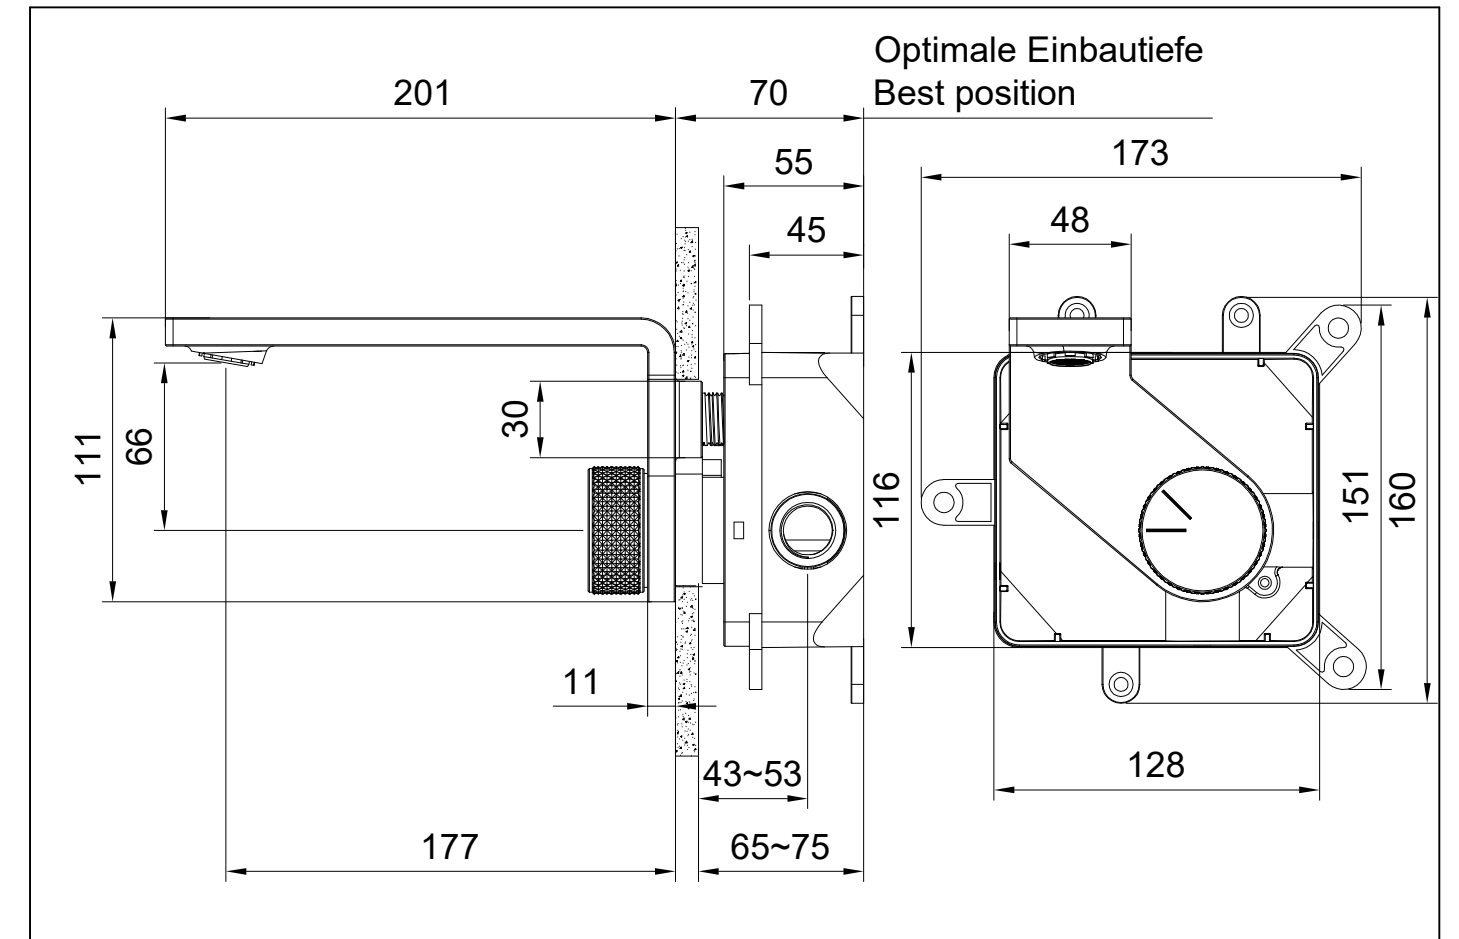

Unterputz Einbaukörper 1/2"

A118

Installation

Technische Zeichnung

Explosionszeichnung

Waschtisch-Einhebelmischbatterie

Art.Nr.BC-A118

Installation

Technische Zeichnung

Explosionszeichnung