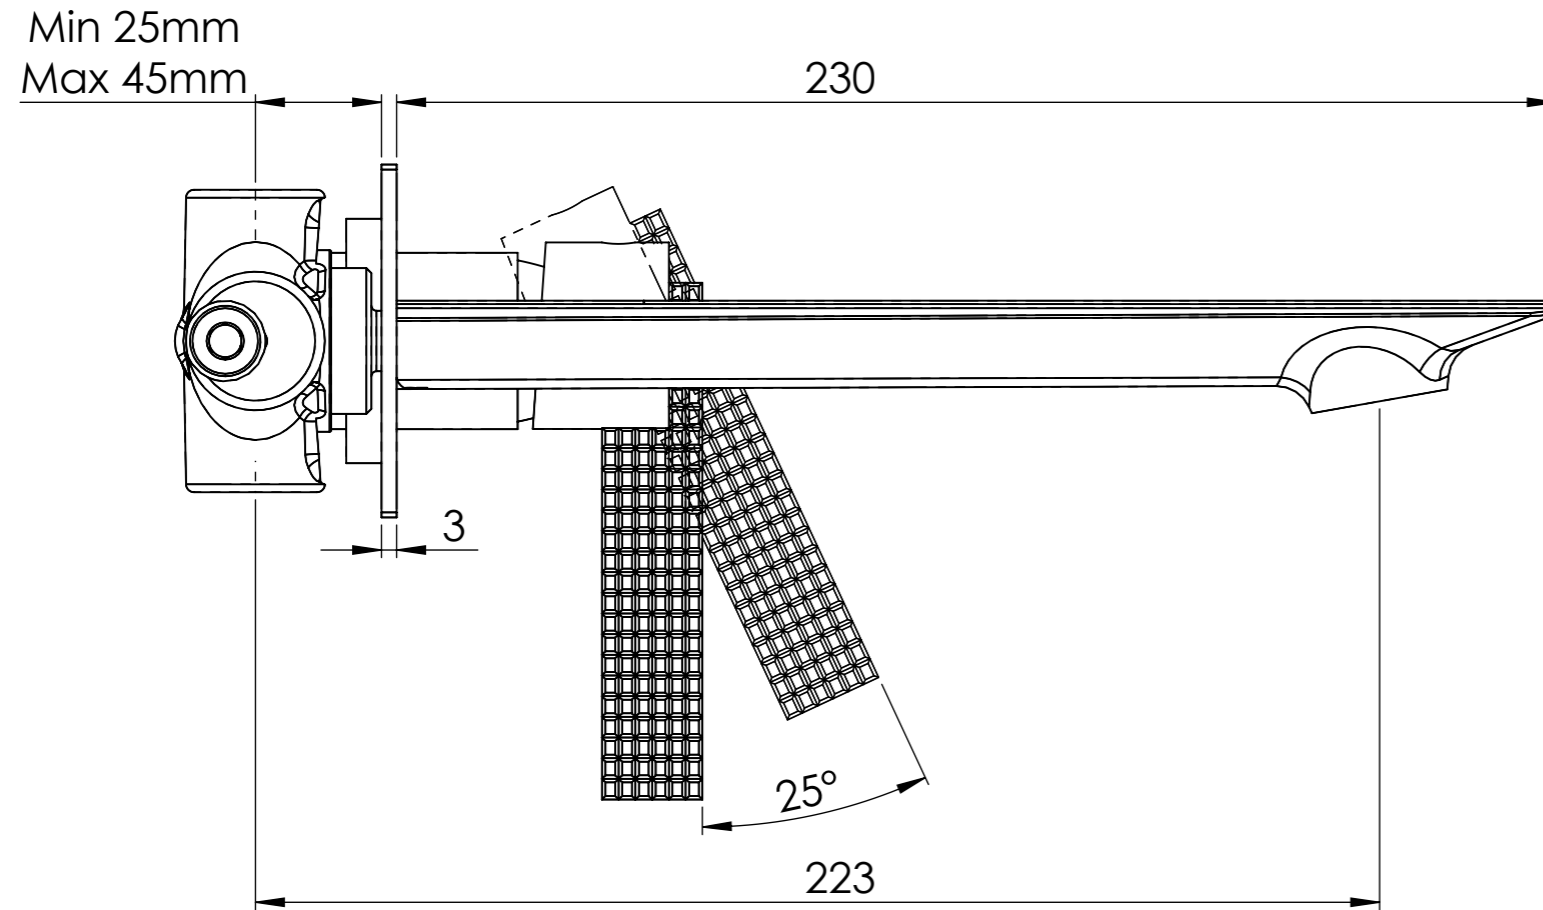

Serie Attraction Club

Cod. articolo ANC632PL

Descrizione: Miscelatore monocomando lavabo da incasso

Description: Single lever built-in mixer

ACQUA FREDDA G1/2"  
COLD WATER G1/2"

ACQUA CALDA G1/2"  
HOT WATER G1/2"