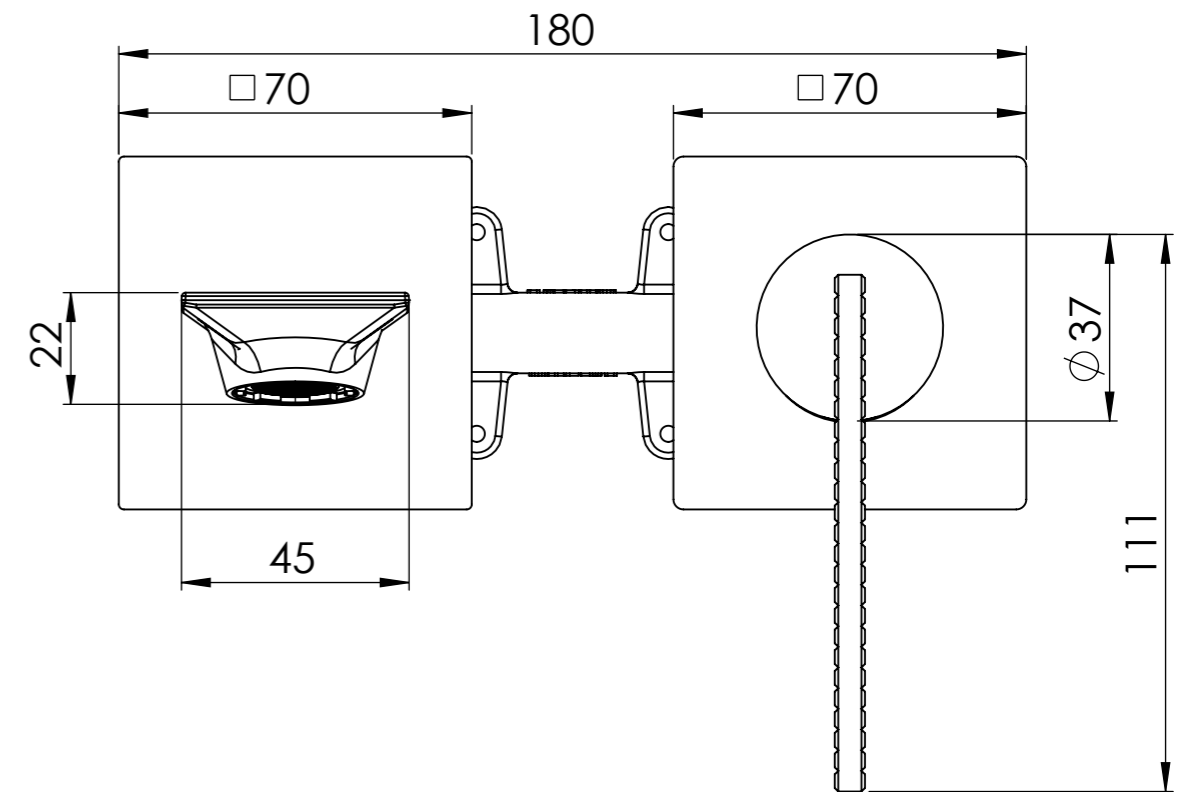

Serie Attraction Club

Cod. articolo ANC632PL

Descrizione: Miscelatore monocomando lavabo da incasso

Description: Single lever built-in mixer

ACQUA FREDDA G1/2"  
COLD WATER G1/2"

ACQUA CALDA G1/2"  
HOT WATER G1/2"