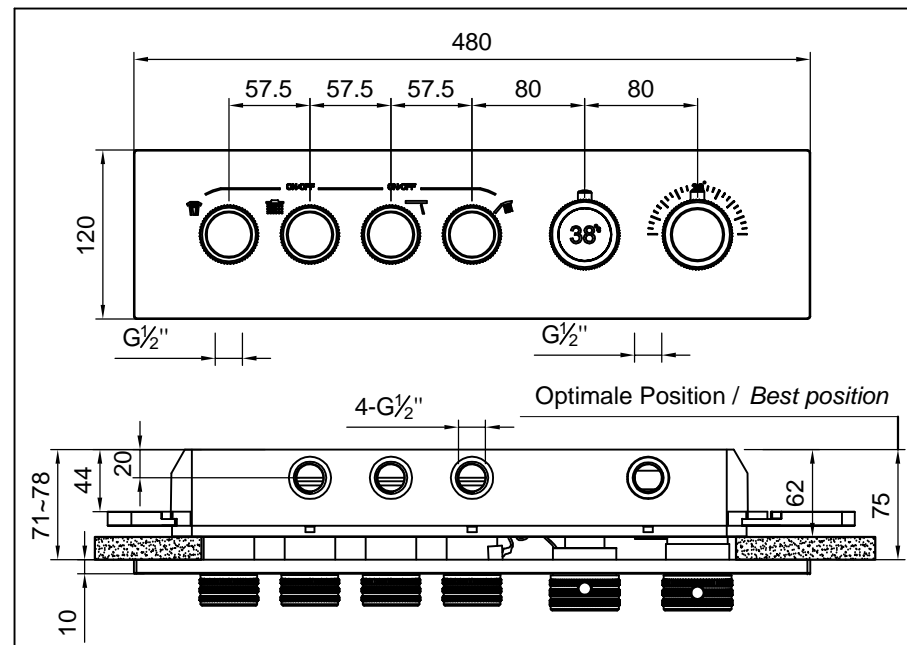

Fertigmontageset

Art.Nr.391 4420

Installation

Installation

Fertigmontageset

Art.Nr.391 4420

Installation

Technische Zeichnung

Explosionszeichnung