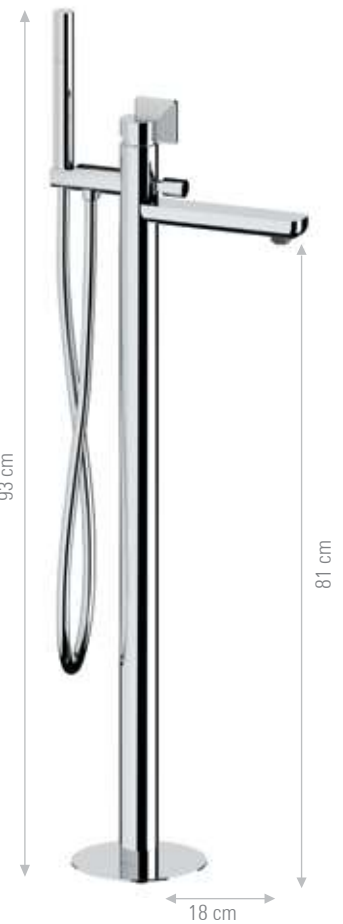

### ANR645BP4DC

Miscelatore incasso per shut-off comprensivo di doccetta shut-off art. 1004DC, supporto doccia-presa acqua, tutto in ottone cromato e flessibile doccia cm 120 in acciaio inox.  
Built-in shower mixer set including :shut-off art. 1004DC, shower holder-water punch on flange, all in c.p. brass and shower flexible cm 120 in stainless steel.

CR  FIN A  FIN B

BOCCHE - SPOUTS

**AI4704**

Bocca incasso.  
Built-in spout.

CR    FIN A    FIN B

**AI4704L**

Bocca incasso.  
Built-in spout.

CR    FIN A    FIN B

MISCELATORI VASCA E DOCCIA - SHOWER AND BATH MIXERS

**ANR678**

Miscelatore vasca da pavimento con deviatore e kit doccia in ottone ad 1 funzione.  
Free standing bath mixer floor mounting with diverter and 1-function brass hand shower kit.

CR    FIN A    FIN B

□ □ □ 2 VIE - 2-WAY □ □ □

**ANR700D2**

Set miscelatore a incasso a 2 vie per vasca/doccia su piastra unica rettangolare, include miscelatore monocomando, deviatore a 2 uscite, bocca a muro. Da completare con una seconda uscita acqua.  
2-way built-in mixer set for bathtub / shower on single rectangular plate, including single-lever mixer, 2-way diverter, wall spout. To be completed with a second water outlet.