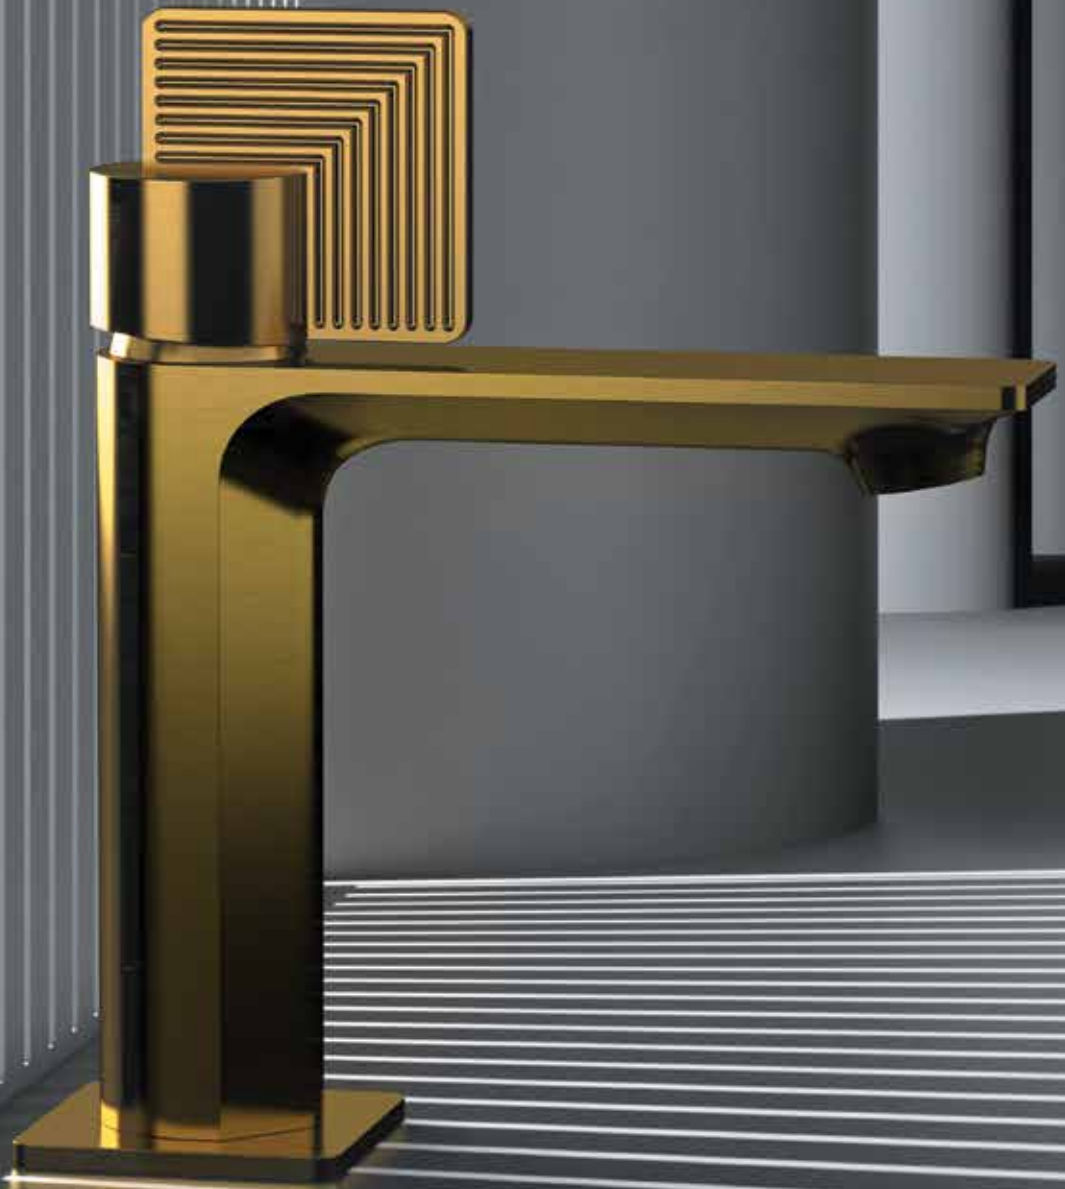

DANIEL
RUBINETTERIE
MILANO

ATTRACTION
STELLAR