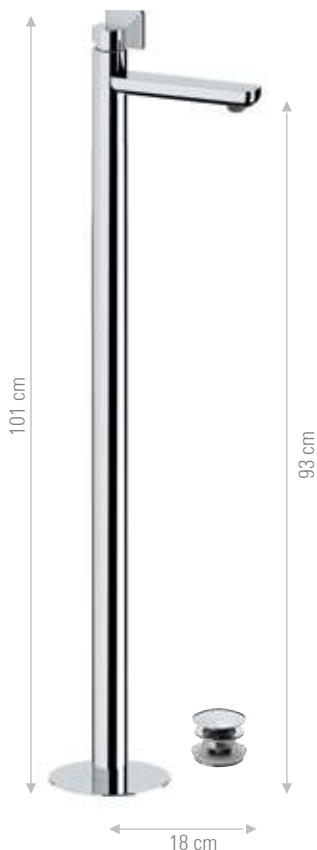

**ANR632P**

Miscelatore monocomando da incasso per lavabo, su doppia piastra.  
Lunghezza bocca: 18 cm.  
Built-in single-lever basin mixer with two separate plates. Spout length: 18 cm.

**ANR655L**

Miscelatore monocomando lavabo due fori, con bocca L. Scarico non incluso.  
Two holes single-lever washbasin mixer, with L spout. Waste not included.

**ANR632L**

Miscelatore monocomando a incasso per lavabo, con piastra rettangolare.  
Lunghezza bocca: 23 cm.  
Single-lever built-in basin mixer, with rectangular wall flange. Spout length: 23 cm.

**ANR632PL**

Miscelatore monocomando da incasso per lavabo, su doppia piastra.  
Lunghezza bocca: 23 cm.  
Built-in single-lever basin mixer with two separate plates. Spout length: 23 cm.