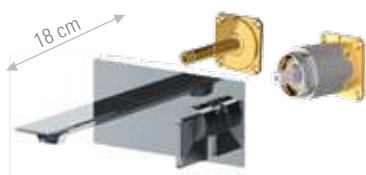

LAVABO BOX INCASSO BUILT-IN BOX WASHBASIN MIXER

ANR632KB

Miscelatore monocomando a incasso per lavabo, con piastra in ottone, lunghezza bocca 18 cm, da abbinare al box incasso.
Single-lever built-in basin mixer, with wall flange in brass, spout length 18 cm, to use with the built-in box.

CR FIN A FIN B